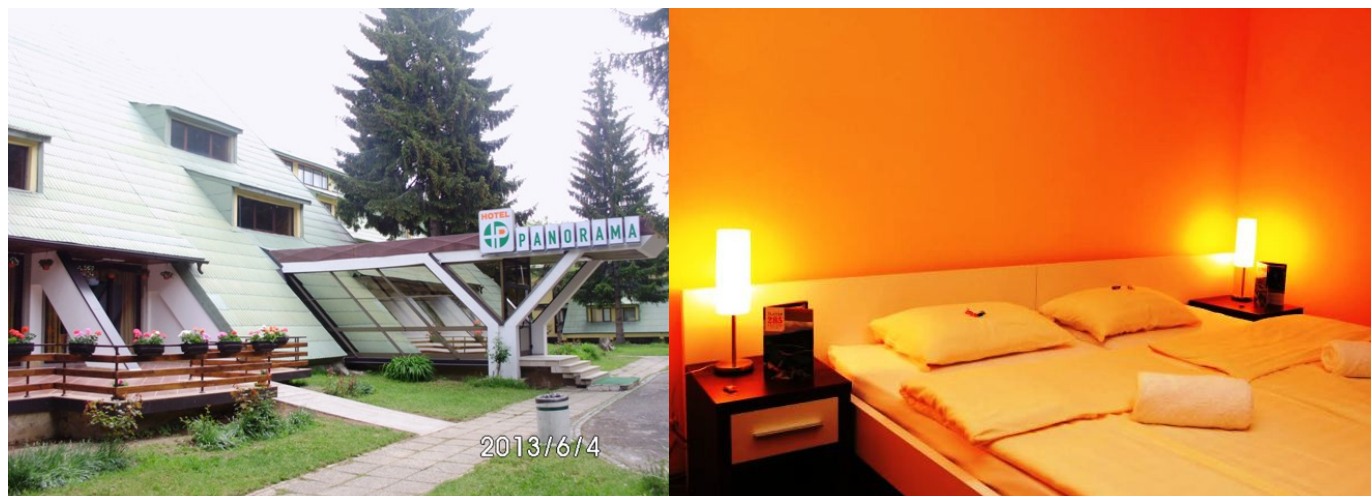

Hotel Panorama Zlatar CENOVNIK ZA ZIMU 2014./2015.

Važi za period: 25.12.2014. - 20.01.2015.

Tip sobe/usluga	Noćenje	Noćenje sa doručkom	Polupansion	Pun pansion
Jednokrevetna	1.985,00	2.285,00	2.785,00	3.285,00
Dvokrevetna	1.585,00	1.885,00	2.385,00	2.785,00

Cene su izražene u RSD sa uračunatim PDV-om po osobi dnevno

- Dnevni odmor (od 12:00h do 18:00h) 1350,00 RSD po osobi
- Doplata za pansioni ručak 495,00 RSD

Deca do 5 god ne plaćaju boravak ukoliko ne koriste poseban ležaj i usluge ishrane, a deca od 5 do 10 godina plaćaju:

- 70% od cene ukoliko koriste poseban ležaj i hranu;
- 50% od cene ukoliko koriste dečiji obrok i spavaju sa jednim od roditelja.

U cenu nije uračunata boravišna taksa, što se plaća posebno, na recepciji hotela ili u agenciji.

- Boravišna taksa: odrasli 50,00 RSD po osobi dnevno; deca od 7-15 god. 25,00 RSD po osobi dnevno, deca do 7 god. su oslobođena plaćanja boravišne takse.
- Osiguranje : 15,00 RSD po osobi dnevno

Prijave i informacije **Club Paradiso** ☎ 011/72 47 012; 011/2 40 928 www.paradisotravel.com

Mislite na odmor!